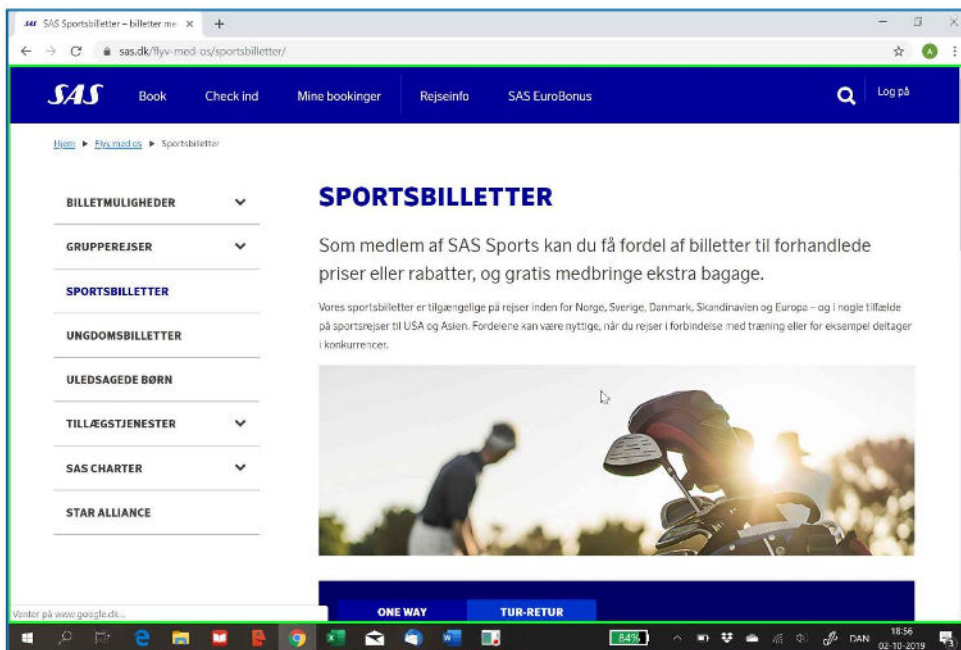

Vejledning i bookning af SAS Sportsbilletter som medlem af Danmarks Skiforbund

Klik på "Sportsrejser" i rullemenuen "Book" på www.sas.dk.

Nu er du inde i "Sportsbilletter".

I samme vindue scroller du ned og finder ruden for bestilling af destination.

Nu skal du skrive, hvilken sportsorganisation, du er medlem af. Her skriver du "Danmarks Skiforbund", og forbundets navn dukker op i rullemenuen, når man har skrevet de første bogstaver.

Se bare! Du klikker....