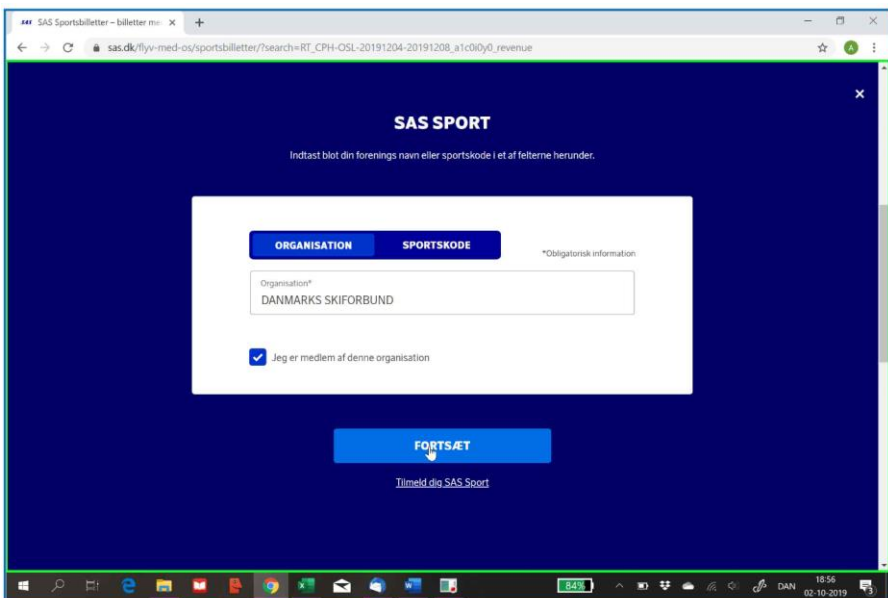

Nu skal du skrive, hvilken sportsorganisation, du er medlem af. Her skriver du "Danmarks Skiforbund", og forbundets navn dukker op i rullemenuen, når man har skrevet de første bogstaver.

Se bare! Du klikker....