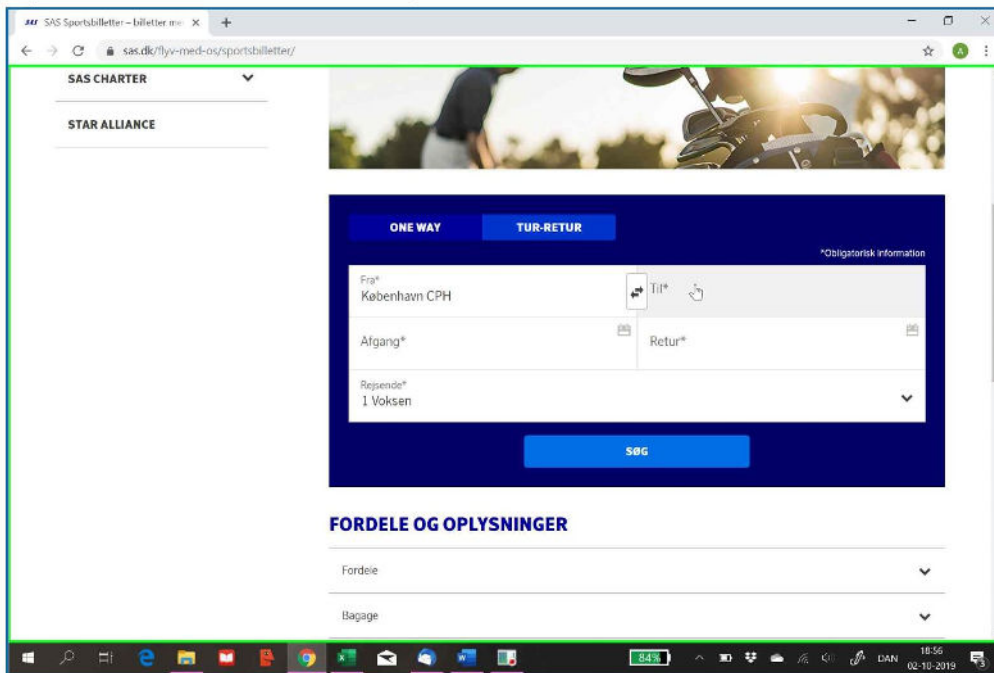

Vejledning i bookning af SAS Sportsbilletter som medlem af Danmarks Skiforbund

Klik på "Sportsrejser" i rullemenuen "Book" på www.sas.dk.

Nu er du inde i "Sportsbilletter".

I samme vindue scroller du ned og finder ruden for bestilling af destination.

Du vælger datoer.

Og her vælges, hvor mange passagerer, der skal med. Det er ikke muligt at købe ungdomsbillet som sportsbillet, men man kan købe børne- og ungdomsbilletter separat og så bare checke ind på sæder ved siden af hinanden, når man vælger sæde ved indcheckning – altså først 22 timer før afgang.

Nu skal du skrive, hvilken sportsorganisation, du er medlem af. Her skriver du "Danmarks Skiforbund", og forbundets navn dukker op i rullemenuen, når man har skrevet de første bogstaver.

Se bare! Du klikker....