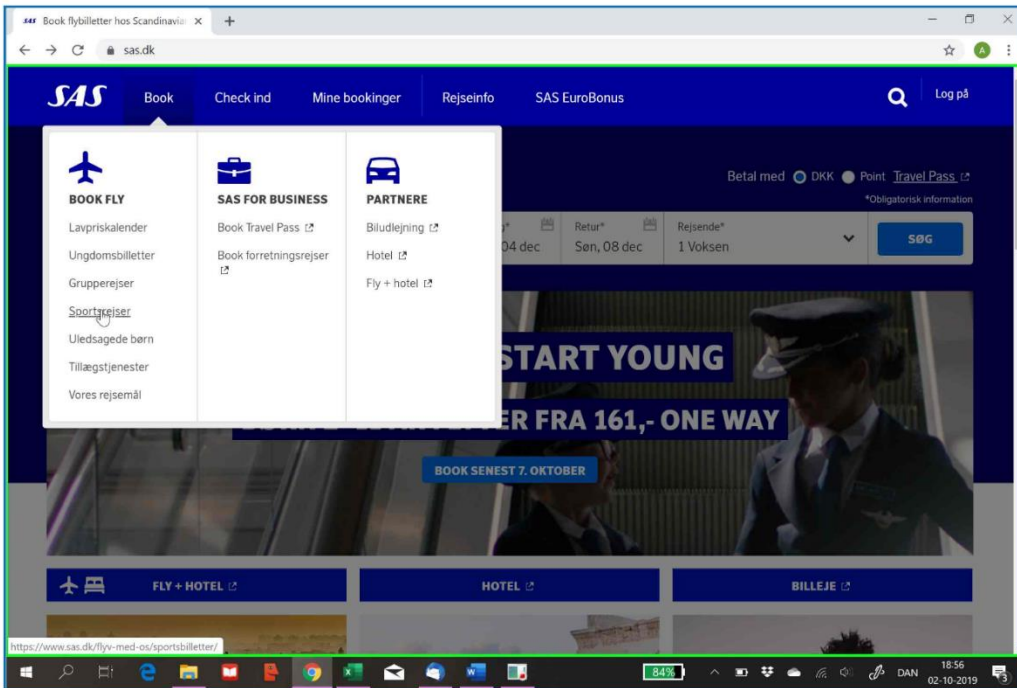

Vejledning i bookning af SAS Sportsbilletter som medlem af Danmarks Skiforbund

Klik på "Sportsrejser" i rullemenuen "Book" på www.sas.dk.

Nu er du inde i "Sportsbilletter".

I samme vindue scroller du ned og finder ruden for bestilling af destination.