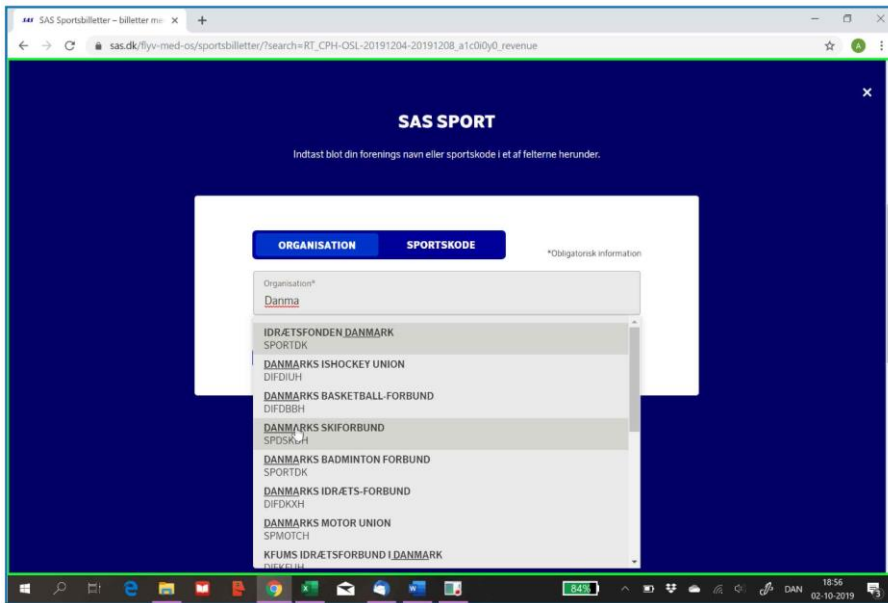

Vejledning i bookning af SAS Sportsbilletter som medlem af Danmarks Skiforbund

Klik på "Sportsrejser" i rullemenuen "Book" på www.sas.dk.

Nu er du inde i "Sportsbilletter".

I samme vindue scroller du ned og finder ruden for bestilling af destination.

Nu skal du skrive, hvilken sportsorganisation, du er medlem af. Her skriver du "Danmarks Skiforbund", og forbundets navn dukker op i rullemenuen, når man har skrevet de første bogstaver.

Se bare! Du klikker....