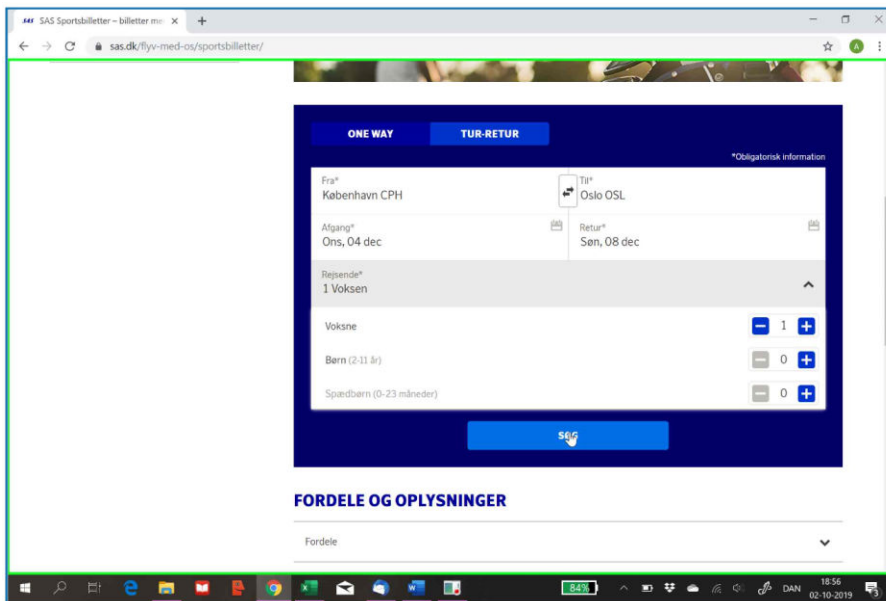

Vejledning i bookning af SAS Sportsbilletter som medlem af Danmarks Skiforbund

Klik på "Sportsrejser" i rullemenuen "Book" på www.sas.dk.

Nu er du inde i "Sportsbilletter".

I samme vindue scroller du ned og finder ruden for bestilling af destination.

Du vælger datoer.

Og her vælges, hvor mange passagerer, der skal med. Det er ikke muligt at købe ungdomsbillet som sportsbillet, men man kan købe børne- og ungdomsbilletter separat og så bare checke ind på sæder ved siden af hinanden, når man vælger sæde ved indcheckning – altså først 22 timer før afgang.