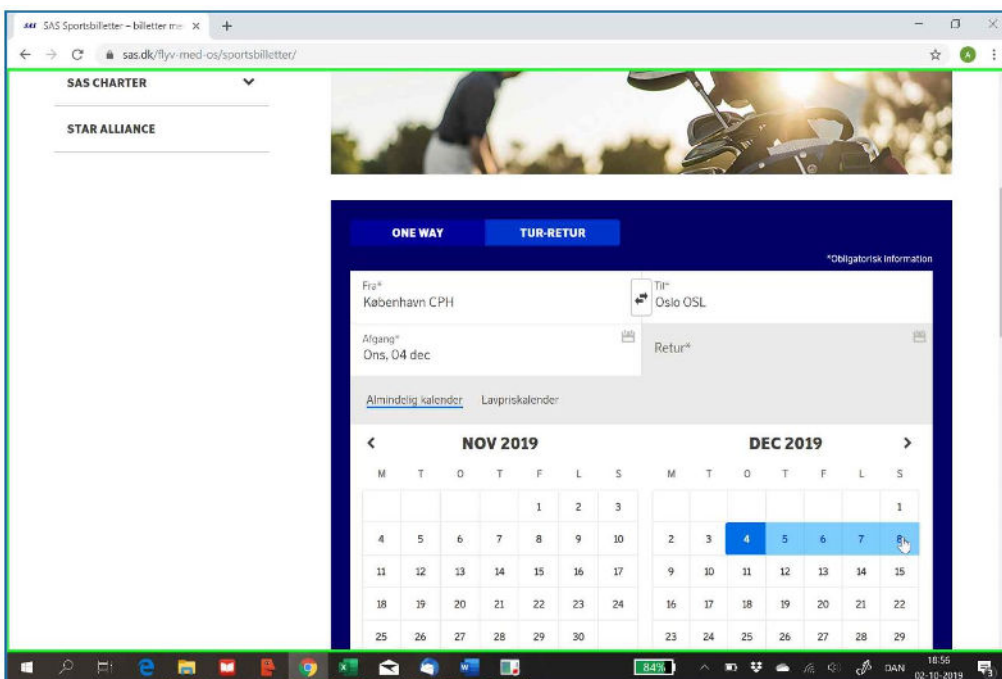

Vejledning i bookning af SAS Sportsbilletter som medlem af Danmarks Skiforbund

Klik på "Sportsrejser" i rullemenuen "Book" på www.sas.dk.

Nu er du inde i "Sportsbilletter".

I samme vindue scroller du ned og finder ruden for bestilling af destination.

Du vælger datoer.

Og her vælges, hvor mange passagerer, der skal med. Det er ikke muligt at købe ungdomsbillet som sportsbillet, men man kan købe børne- og ungdomsbilletter separat og så bare checke ind på sæder ved siden af hinanden, når man vælger sæde ved indcheckning – altså først 22 timer før afgang.