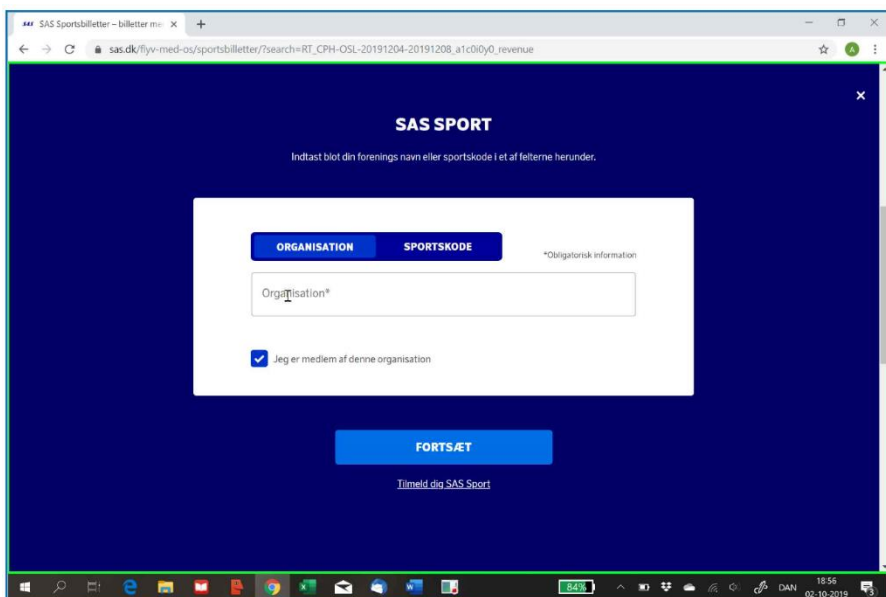

Vejledning i bookning af SAS Sportsbilletter som medlem af Danmarks Skiforbund

Klik på "Sportsrejser" i rullemenuen "Book" på www.sas.dk.

Nu er du inde i "Sportsbilletter".

I samme vindue scroller du ned og finder ruden for bestilling af destination.

Nu skal du skrive, hvilken sportsorganisation, du er medlem af. Her skriver du "Danmarks Skiforbund", og forbundets navn dukker op i rullemenuen, når man har skrevet de første bogstaver.

Se bare! Du klikker....